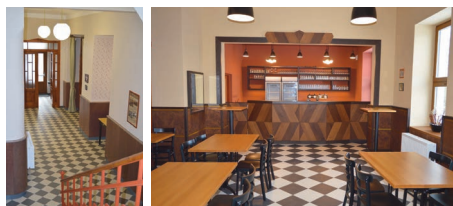

Kalendář volných termínů a bližší informace na:
www.mestoprosec.cz nebo 728 366 359